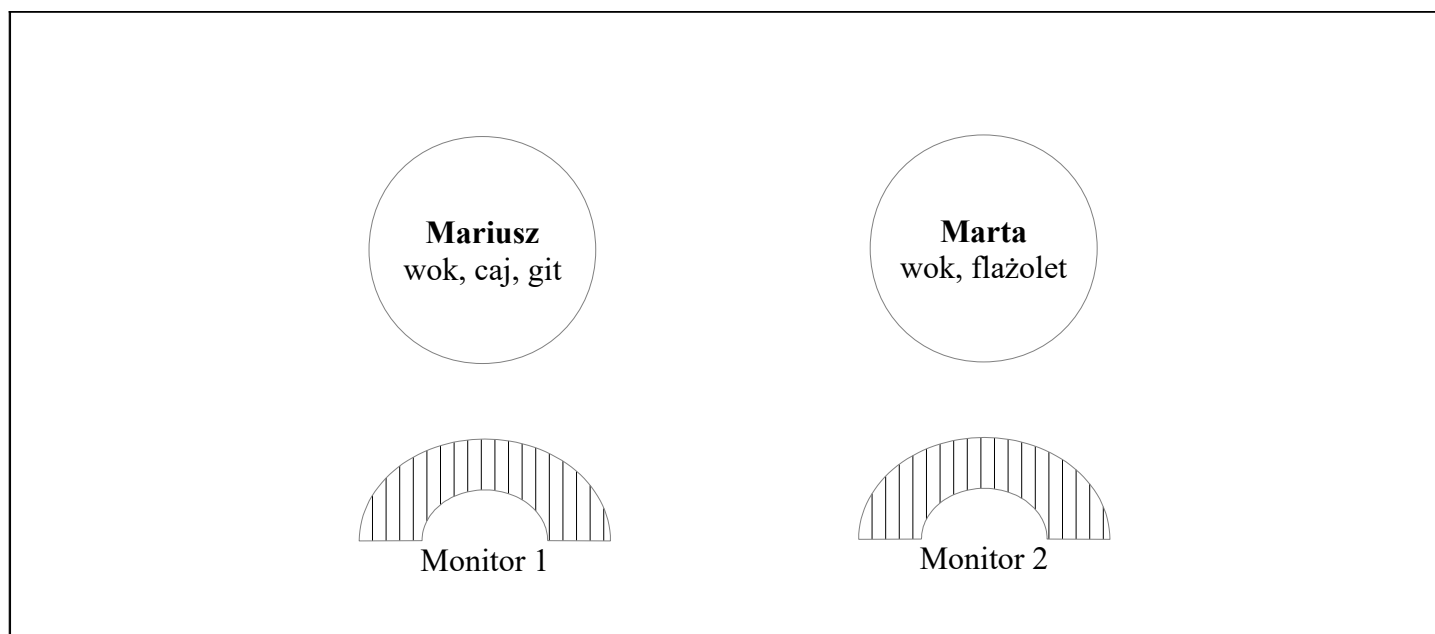

Rider techniczny

zespół LIREPI

Lista wejść

L.p.	Instrument	Sygnal	Stawy
1	Wokal Marta	Mikrofon dynamiczny (opcje) - mikrofon organizatora - mikrofon zespołu + procesor Play Acoustic, wyj. XLR Di	wysoki
2	Wokal Mariusz	Mikrofon dynamiczny	wysoki
3	Cajon Mariusz	Mikrofon dynamiczny (np. Shure SM57)	niski
4	Gitara el-akustyczna Mariusz	Kabel (opcje) - duży jack z gitary do DiBox organizatora - procesor gitarowy Play Acoustic z wyjściem XLR Di	

Jeżeli scena jest gładka i śliska, proszę o informację w celu zabrania maty pod cajon.

Kontakt tel: Mariusz 503 55 88 62

Plan sceny

widownia